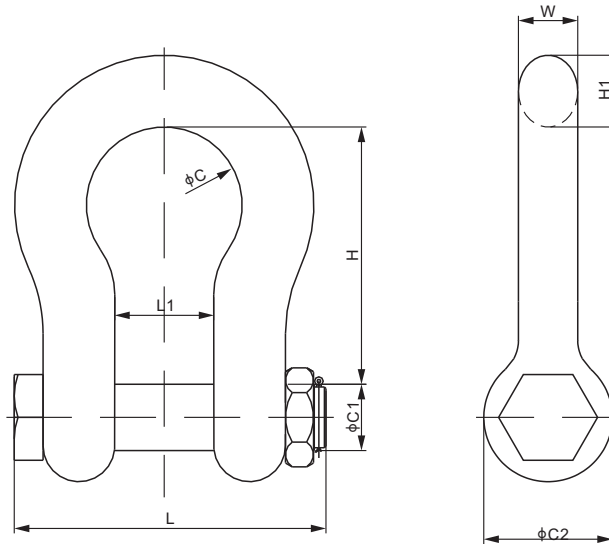

SHACKLES, EYEBOLTS, ROD END

DIMENSIONS

PART NUMBER	C	C1	C2	H	H1	L	L1	W	Safe Working Load Limit	Shipping Weight
<b>mm</b>										
TBX-2t	26	12	23	36.5	9.5	54	17	9.5	2t	0.13kg
TBX-2.5t	29.5	14	27	43	11	62	19	11	2.5t	0.22kg
TBX-3.25t	33	16	30	48	13	71.5	20.5	13	3.25t	0.31kg
TBX-5t	43	20	38	60.5	17.5	89	27	16	5t	0.72kg
TBX-7t	51	22	46	71.5	20.5	105	32	19	7t	1.10kg
TBX-9.5t	58	27	53	84	24.5	121	36.5	22.5	9.5t	1.76kg
TBX-12.5t	68.5	30	60.5	95	27	136.5	43	25.5	12.5t	2.58kg
TBX-15t	74	33	68.5	108	32	150.5	46	29.5	15t	3.70kg
TBX-18t	82.5	36	76	119	35	166.5	51.5	33	18t	5.06kg
TBX-21t	92	39	84	133.5	38	181	57	36	21t	6.70kg
TBX-30t	98.5	42	92	146	41	196.5	60.5	39	30t	8.42kg
TBX-40t	127	52	106.5	178	57	239	73	47	40t	14.22kg
TBX-50t	146	60	122	197	61	266.5	82.5	53	50t	23.3kg
TBX-80t	184	72	144.5	267	79.5	344	105	69	80t	42.12kg
TBX-110t	200	85	165	330	92	400	127	76	110t	74.8kg
<b>inches (conversion of above dimensions)</b>										
TBX-2t	1.02	0.47	0.91	1.44	0.37	2.13	0.67	0.37	4.41Klb	0.29lb
TBX-2.5t	1.16	0.55	1.06	1.69	0.43	2.44	0.75	0.43	5.51Klb	0.49lb
TBX-3.25t	1.30	0.63	1.18	1.89	0.51	2.81	0.81	0.51	7.17Klb	0.68lb
TBX-5t	1.69	0.79	1.50	2.38	0.69	3.50	1.06	0.63	11.02Klb	1.59lb
TBX-7t	2.01	0.87	1.81	2.81	0.81	4.13	1.26	0.75	15.43Klb	2.43lb
TBX-9.5t	2.28	1.06	2.09	3.31	0.96	4.76	1.44	0.89	20.94Klb	3.88lb
TBX-12.5t	2.70	1.18	2.38	3.74	1.06	5.37	1.69	1.00	27.56Klb	5.69lb
TBX-15t	2.91	1.30	2.70	4.25	1.26	5.93	1.81	1.16	33.07Klb	8.16lb
TBX-18t	3.25	1.42	2.99	4.69	1.38	6.56	2.03	1.30	39.68Klb	11.16lb
TBX-21t	3.62	1.54	3.31	5.26	1.50	7.13	2.24	1.42	46.30Klb	14.77lb
TBX-30t	3.88	1.65	3.62	5.75	1.61	7.74	2.38	1.54	66.14Klb	18.56lb
TBX-40t	5.0	2.05	4.19	7.01	2.24	9.41	2.87	1.85	88.18Klb	31.35lb
TBX-50t	5.75	2.36	4.80	7.76	2.40	10.5	3.25	2.09	110.23Klb	51.37lb
TBX-80t	7.24	2.83	5.69	10.5	3.13	13.5	4.13	2.72	176.37Klb	92.86lb
TBX-110t	7.87	3.35	6.50	13.0	3.62	15.7	5.0	2.99	242.51Klb	164.91lb