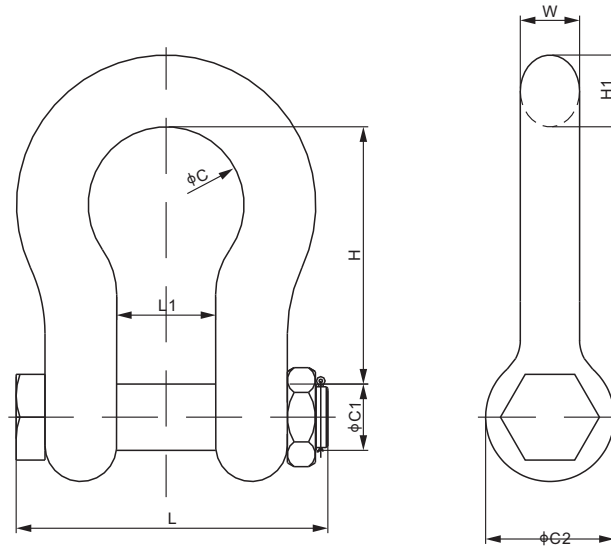

Shackle, Alloy Steel

Features:

- Work capacity from 2t to 110t
- Test load: 200% rated capacity
- Breaking load: 400% rated capacity
- High tensile shackle, product meets ISO2415-2004

DIMENSIONS

PART NUMBER	C	C1	C2	H	H1	L	L1	W	Safe Working Load	Shipping Weight
mm										
TBX-2t	26	12	23	36.5	9.5	54	17	9.5	2t	0.13kg
TBX-2.5t	29.5	14	27	43	11	62	19	11	2.5t	0.22kg
TBX-3.25t	33	16	30	48	13	71.5	20.5	13	3.25t	0.31kg
TBX-5t	43	20	38	60.5	17.5	89	27	16	5t	0.67kg
TBX-7t	51	22	46	71.5	20.5	105	32	19	7t	1.14kg
TBX-9.5t	58	27	53	84	24.5	121	36.5	22.5	9.5t	1.76kg
TBX-12.5t	68.5	30	60.5	95	27	136.5	43	25.5	12.5t	2.58kg
TBX-15t	74	33	68.5	108	32	150.5	46	29.5	15t	3.96kg
TBX-18t	82.5	36	76	119	35	166.5	51.5	33	18t	5.06kg
TBX-21t	92	39	84	133.5	38	181	57	36	21t	7.29kg
TBX-30t	98.5	42	92	146	41	196.5	60.5	39	30t	8.75kg
TBX-40t	127	52	106.5	178	57	239	73	47	40t	14.22kg
TBX-50t	146	60	122	197	61	266.5	82.5	53	50t	21kg
TBX-80t	184	72	144.5	267	79.5	344	105	69	80t	42.12kg
TBX-110t	200	85	165	330	92	400	127	76	110t	74.8kg
inches (conversion of above dimensions)										
TBX-2t	1.02	0.47	0.91	1.44	0.37	2.13	0.67	0.37	4.41Kib	0.29lb
TBX-2.5t	1.16	0.55	1.06	1.69	0.43	2.44	0.75	0.43	5.51Kib	0.49lb
TBX-3.25t	1.30	0.63	1.18	1.89	0.51	2.81	0.81	0.51	7.17Kib	0.68lb
TBX-5t	1.69	0.79	1.50	2.38	0.69	3.50	1.06	0.63	11.02Kib	1.48lb
TBX-7t	2.01	0.87	1.81	2.81	0.81	4.13	1.26	0.75	15.43Kib	2.51lb
TBX-9.5t	2.28	1.06	2.09	3.31	0.96	4.76	1.44	0.89	20.94Kib	3.88lb
TBX-12.5t	2.70	1.18	2.38	3.74	1.06	5.37	1.69	1.00	27.56Kib	5.69lb
TBX-15t	2.91	1.30	2.70	4.25	1.26	5.93	1.81	1.16	33.07Kib	8.73lb
TBX-18t	3.25	1.42	2.99	4.69	1.38	6.56	2.03	1.30	39.68Kib	11.16lb
TBX-21t	3.62	1.54	3.31	5.26	1.50	7.13	2.24	1.42	46.30Kib	16.07lb
TBX-30t	3.88	1.65	3.62	5.75	1.61	7.74	2.38	1.54	66.14Kib	19.29lb
TBX-40t	5.0	2.05	4.19	7.01	2.24	9.41	2.87	1.85	88.18Kib	31.35lb
TBX-50t	5.75	2.36	4.80	7.76	2.40	10.5	3.25	2.09	110.23Kib	46.30lb
TBX-80t	7.24	2.83	5.69	10.5	3.13	13.5	4.13	2.72	176.37Kib	92.86lb
TBX-110t	7.87	3.35	6.50	13.0	3.62	15.7	5.0	2.99	242.51Kib	164.91lb