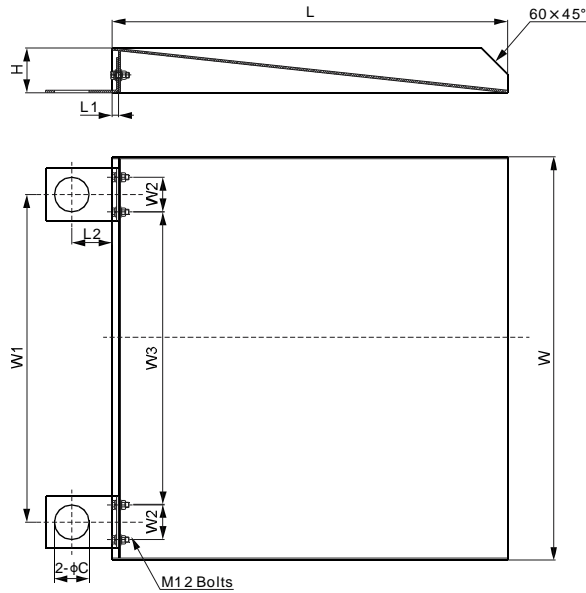

### RAMP Kit Includes:

- 1 piece x ramp
- 2 pieces x scale base mounting plates
- 4 pieces x M10X30mm nuts and bolts

### DIMENSIONS

| PART NUMBER                                | C    | H    | L     | L1   | L2   | W     | W1    | W2   | W3    |
|--|------|------|-------|------|------|-------|-------|------|-------|
| <b>inches</b>                              |      |      |       |      |      |       |       |      |       |
| RAMP3×3                                    | 3.15 | 4.02 | 35.67 | 0.59 | 3.62 | 36.38 | 29.53 | 3.15 | 26.38 |
| RAMP3×4                                    | 3.15 | 4.02 | 47.76 | 0.59 | 3.62 | 36.38 | 29.53 | 3.15 | 26.38 |
| RAMP4×3                                    | 3.15 | 4.02 | 35.67 | 0.59 | 3.62 | 48.39 | 41.50 | 3.15 | 38.35 |
| RAMP4×4                                    | 3.15 | 4.02 | 47.76 | 0.59 | 3.62 | 48.39 | 41.50 | 3.15 | 38.35 |
| RAMP5×3                                    | 3.15 | 4.02 | 35.67 | 0.59 | 3.62 | 59.45 | 52.56 | 3.15 | 49.41 |
| RAMP5×4                                    | 3.15 | 4.02 | 47.76 | 0.59 | 3.62 | 59.45 | 52.56 | 3.15 | 49.41 |
| <b>mm (conversion of above dimensions)</b> |      |      |       |      |      |       |       |      |       |
| RAMP3×3                                    | 80   | 102  | 906   | 15   | 92   | 924   | 750   | 80   | 670   |
| RAMP3×4                                    | 80   | 102  | 1213  | 15   | 92   | 924   | 750   | 80   | 670   |
| RAMP4×3                                    | 80   | 102  | 906   | 15   | 92   | 1229  | 1054  | 80   | 974   |
| RAMP4×4                                    | 80   | 102  | 1213  | 15   | 92   | 1229  | 1054  | 80   | 974   |
| RAMP5×3                                    | 80   | 102  | 906   | 15   | 92   | 1510  | 1335  | 80   | 1255  |
| RAMP5×4                                    | 80   | 102  | 1213  | 15   | 92   | 1510  | 1335  | 80   | 1255  |